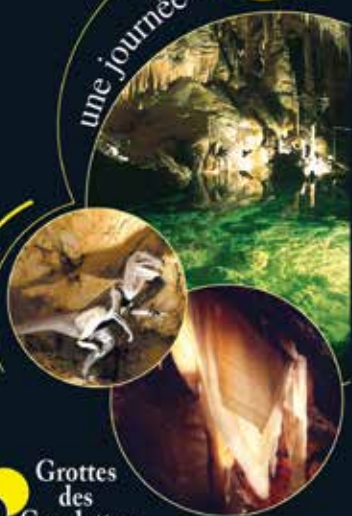

3

VILLEFRANCHE-CORNEILLA-DE-CONFLENT

GROTTES

une journée de **rêve**

Grottes des Canalettes

Nouveauté 2012
Aménagement de la salle du Y61 pour personnes à mobilité réduite accompagnées